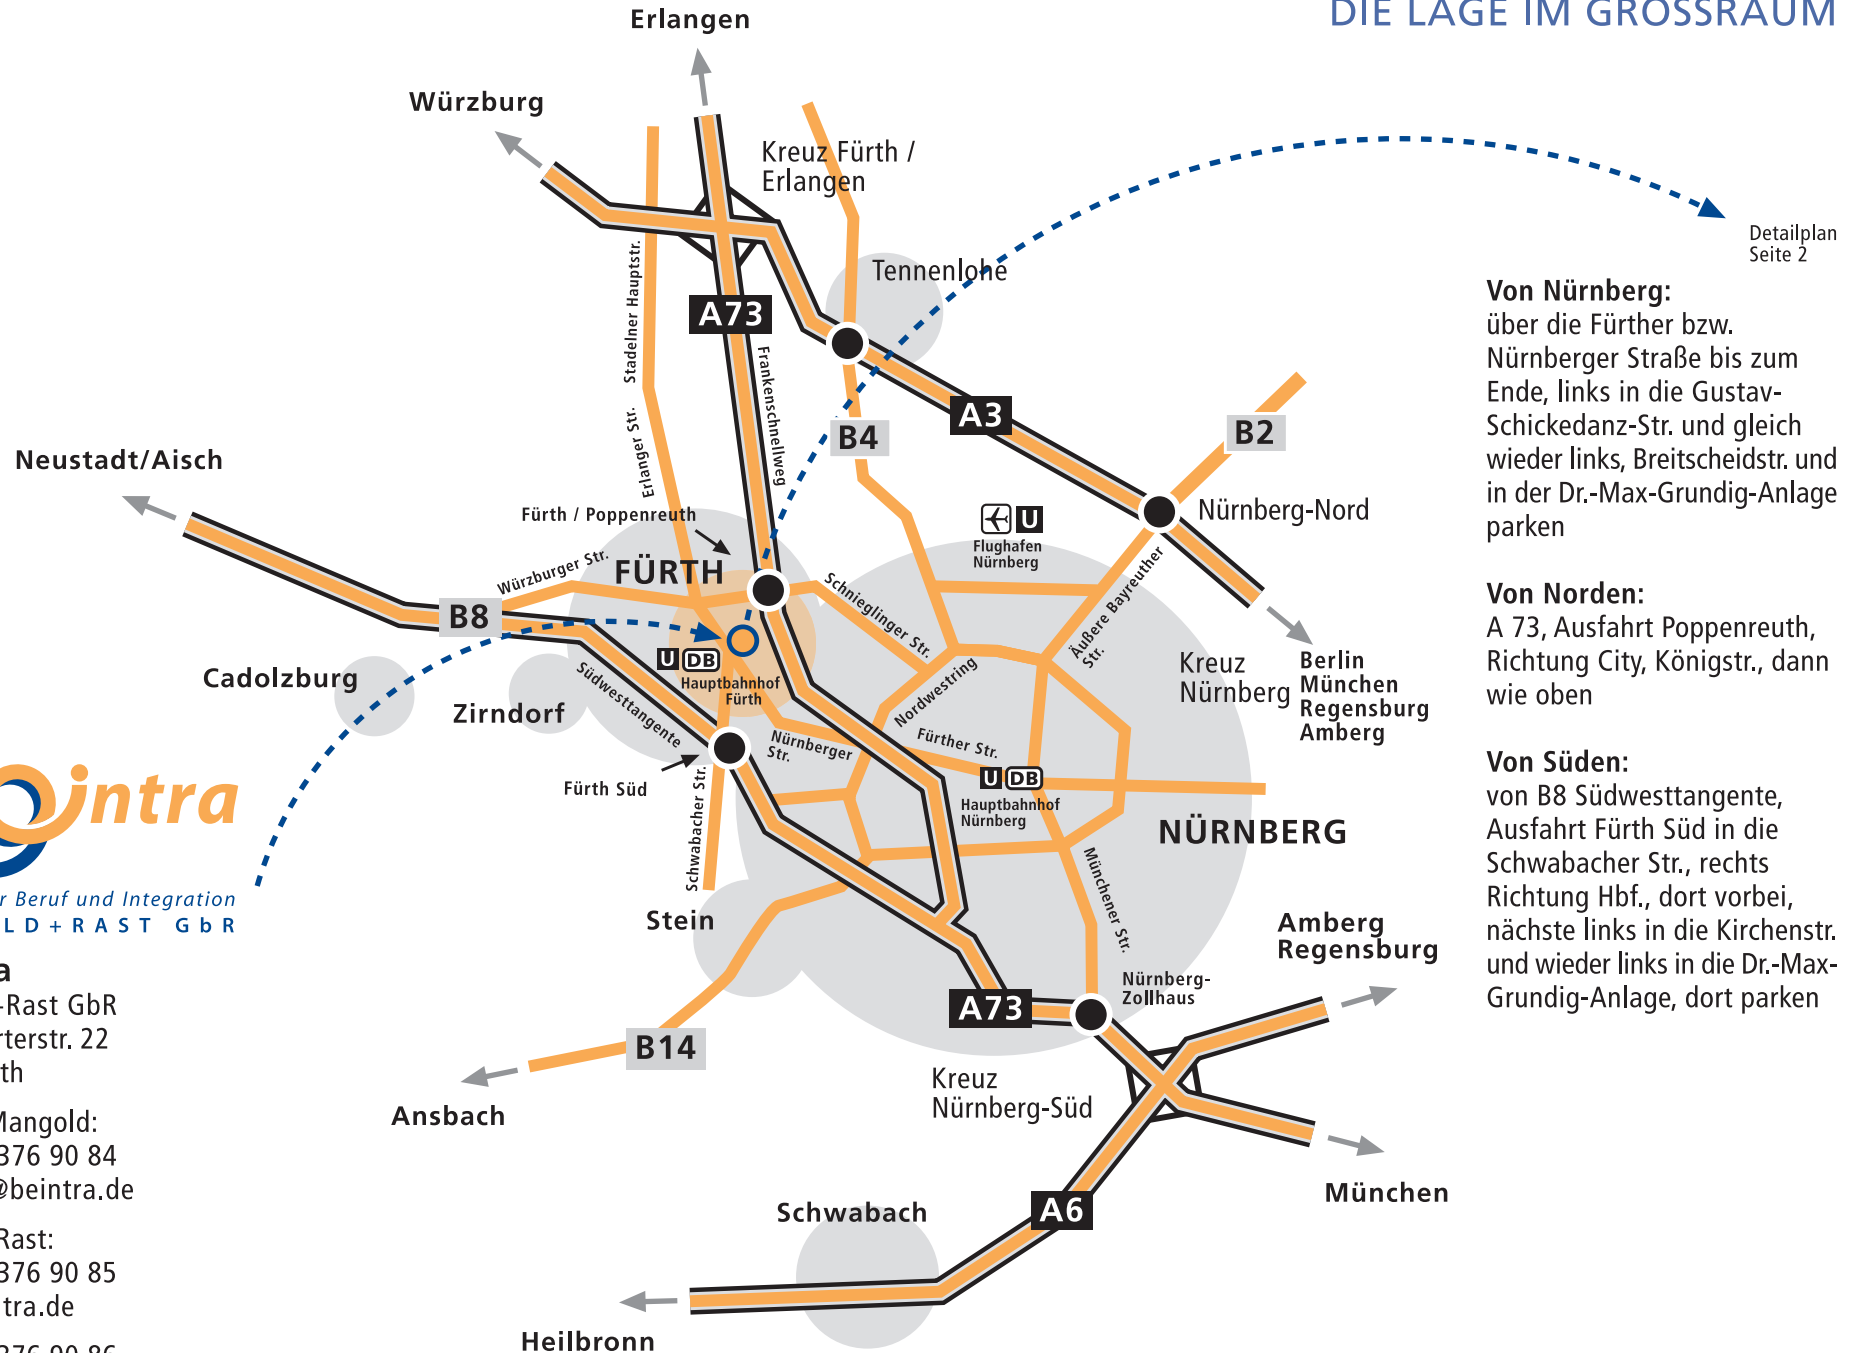

Der Weg zu Be.Intra in Fürth

DIE LAGE IM GROSSRAUM

Detailplan
Seite 2

Von Nürnberg:
über die Fürther bzw. Nürnberger Straße bis zum Ende, links in die Gustav-Schickedanz-Str. und gleich wieder links, Breitscheidstr. und in der Dr.-Max-Grundig-Anlage parken

Von Norden:
A 73, Ausfahrt Poppenreuth, Richtung City, Königstr., dann wie oben

Von Süden:
von B8 Südwesttangente, Ausfahrt Fürth Süd in die Schwabacher Str., rechts Richtung Hbf., dort vorbei, nächste links in die Kirchenstr. und wieder links in die Dr.-Max-Grundig-Anlage, dort parken

Fax 0911-376 90 86
www.beintra.de

Der Weg zu Be.Intra in Fürth

DETAILPLAN

Bahn und ÖPNV:

U-Bahnlinie U1 / U11 oder
Regionalbahn ab Hbf. Nürnberg
in Richtung „Fürth“ bis Halte-
stelle „Fürth Hbf.“, Ausgang
Richtung Fürther Freiheit, von
hier ca. 300 m zu Fuß in die
Königswarterstr. 22

Parkmöglichkeiten

Kurzparkler (Höchstparkdauer 2h):
P2 / Parkplatz Dr. Max-Grundig-Anlage
P3 / Parkplatz Kleine Freiheit
P4 / Parkplatz An der Post
P5 / Parkplatz Bahnhof

Langzeitparkler (Tagesgäste):

P1 / Parkhaus Friedrichstr.
P6 / Parkhaus Gebhartstr.